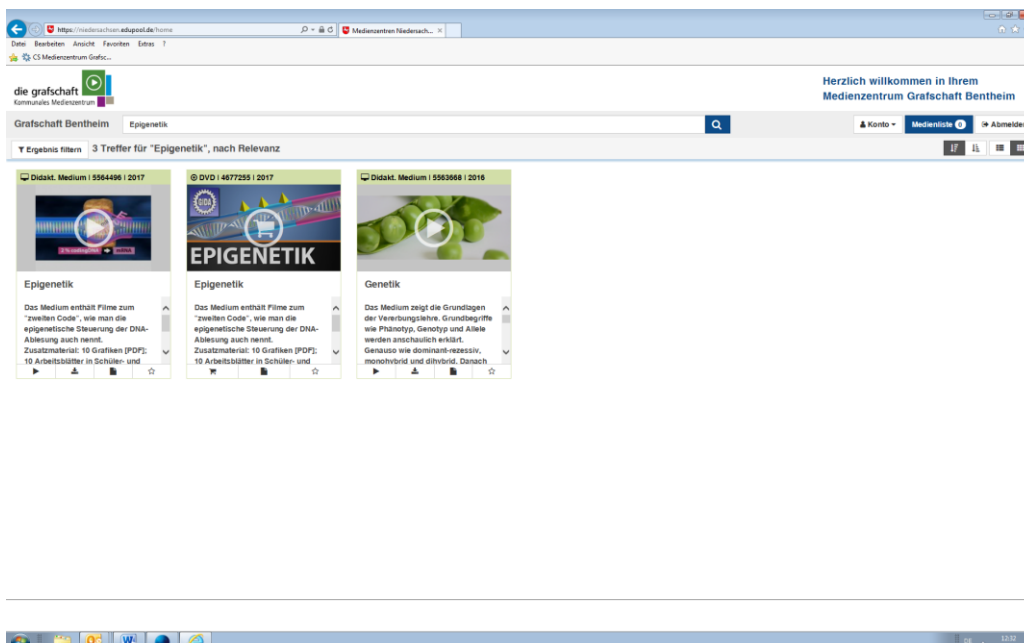

Edupool (Smartphone geeignet)

<https://niedersachsen.edupool.de/home?standort=NOH>

Anmelden mit Schulnummer (Angaben gibt es vom Medienzentrum)

Anmelden mit E-Mail (Über Button „Konto“ kann nach Anmeldung mit Schulnummer die persönliche E-Mail Adresse mit Passwort eingerichtet werden.)

Anmelden mit EDU-ID (für SchülerInnen)

Anmeldung mit Schulnummer:		Anmeldung mit E-Mail-Adresse:		Anmeldung mit EDU-ID:	
<input type="text" value="Schulnummer"/>	<input type="text" value="Entleihernummer"/>	<input type="text" value="Passwort"/>	<input type="text" value="EDU-ID"/>	<input type="text" value="Anmelden"/>	
<input type="text" value="Passwort"/>	<input type="text" value="Email-Adresse"/>	<input type="text" value="Passwort"/>	<input type="text" value="Anmelden"/>		
<input type="button" value="Anmelden"/>		<input type="button" value="Anmelden"/>		<input type="button" value="Anmelden"/>	
		Passwort vergessen?			

Suchbegriff in die „Mediensuche“ eingeben.

Die Trefferliste kann durch anklicken auf „Ergebnis filtern“ spezifiziert werden.

Zeichenerklärung:

Dreieck = Film direkt abspielen

Pfeil nach unten = Film downloaden